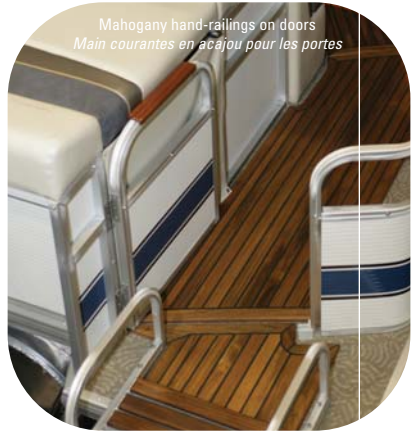

SOUTHLAND

Made in Canada by family business
Fabriqué au Canada par une entreprise familiale

Teak ladder steps and platform for half cone
Ensemble marche-pieds et demi-cône en teck

Mahogany sink cover
Couvre évier en acajou

Mahogany hand-railings on doors
Main courantes en acajou pour les portes

SOUTHLAND

Floor central path in teak
Plancher allée centrale en teck

Mahogany quarter circle table
Table quart de cercle en acajou